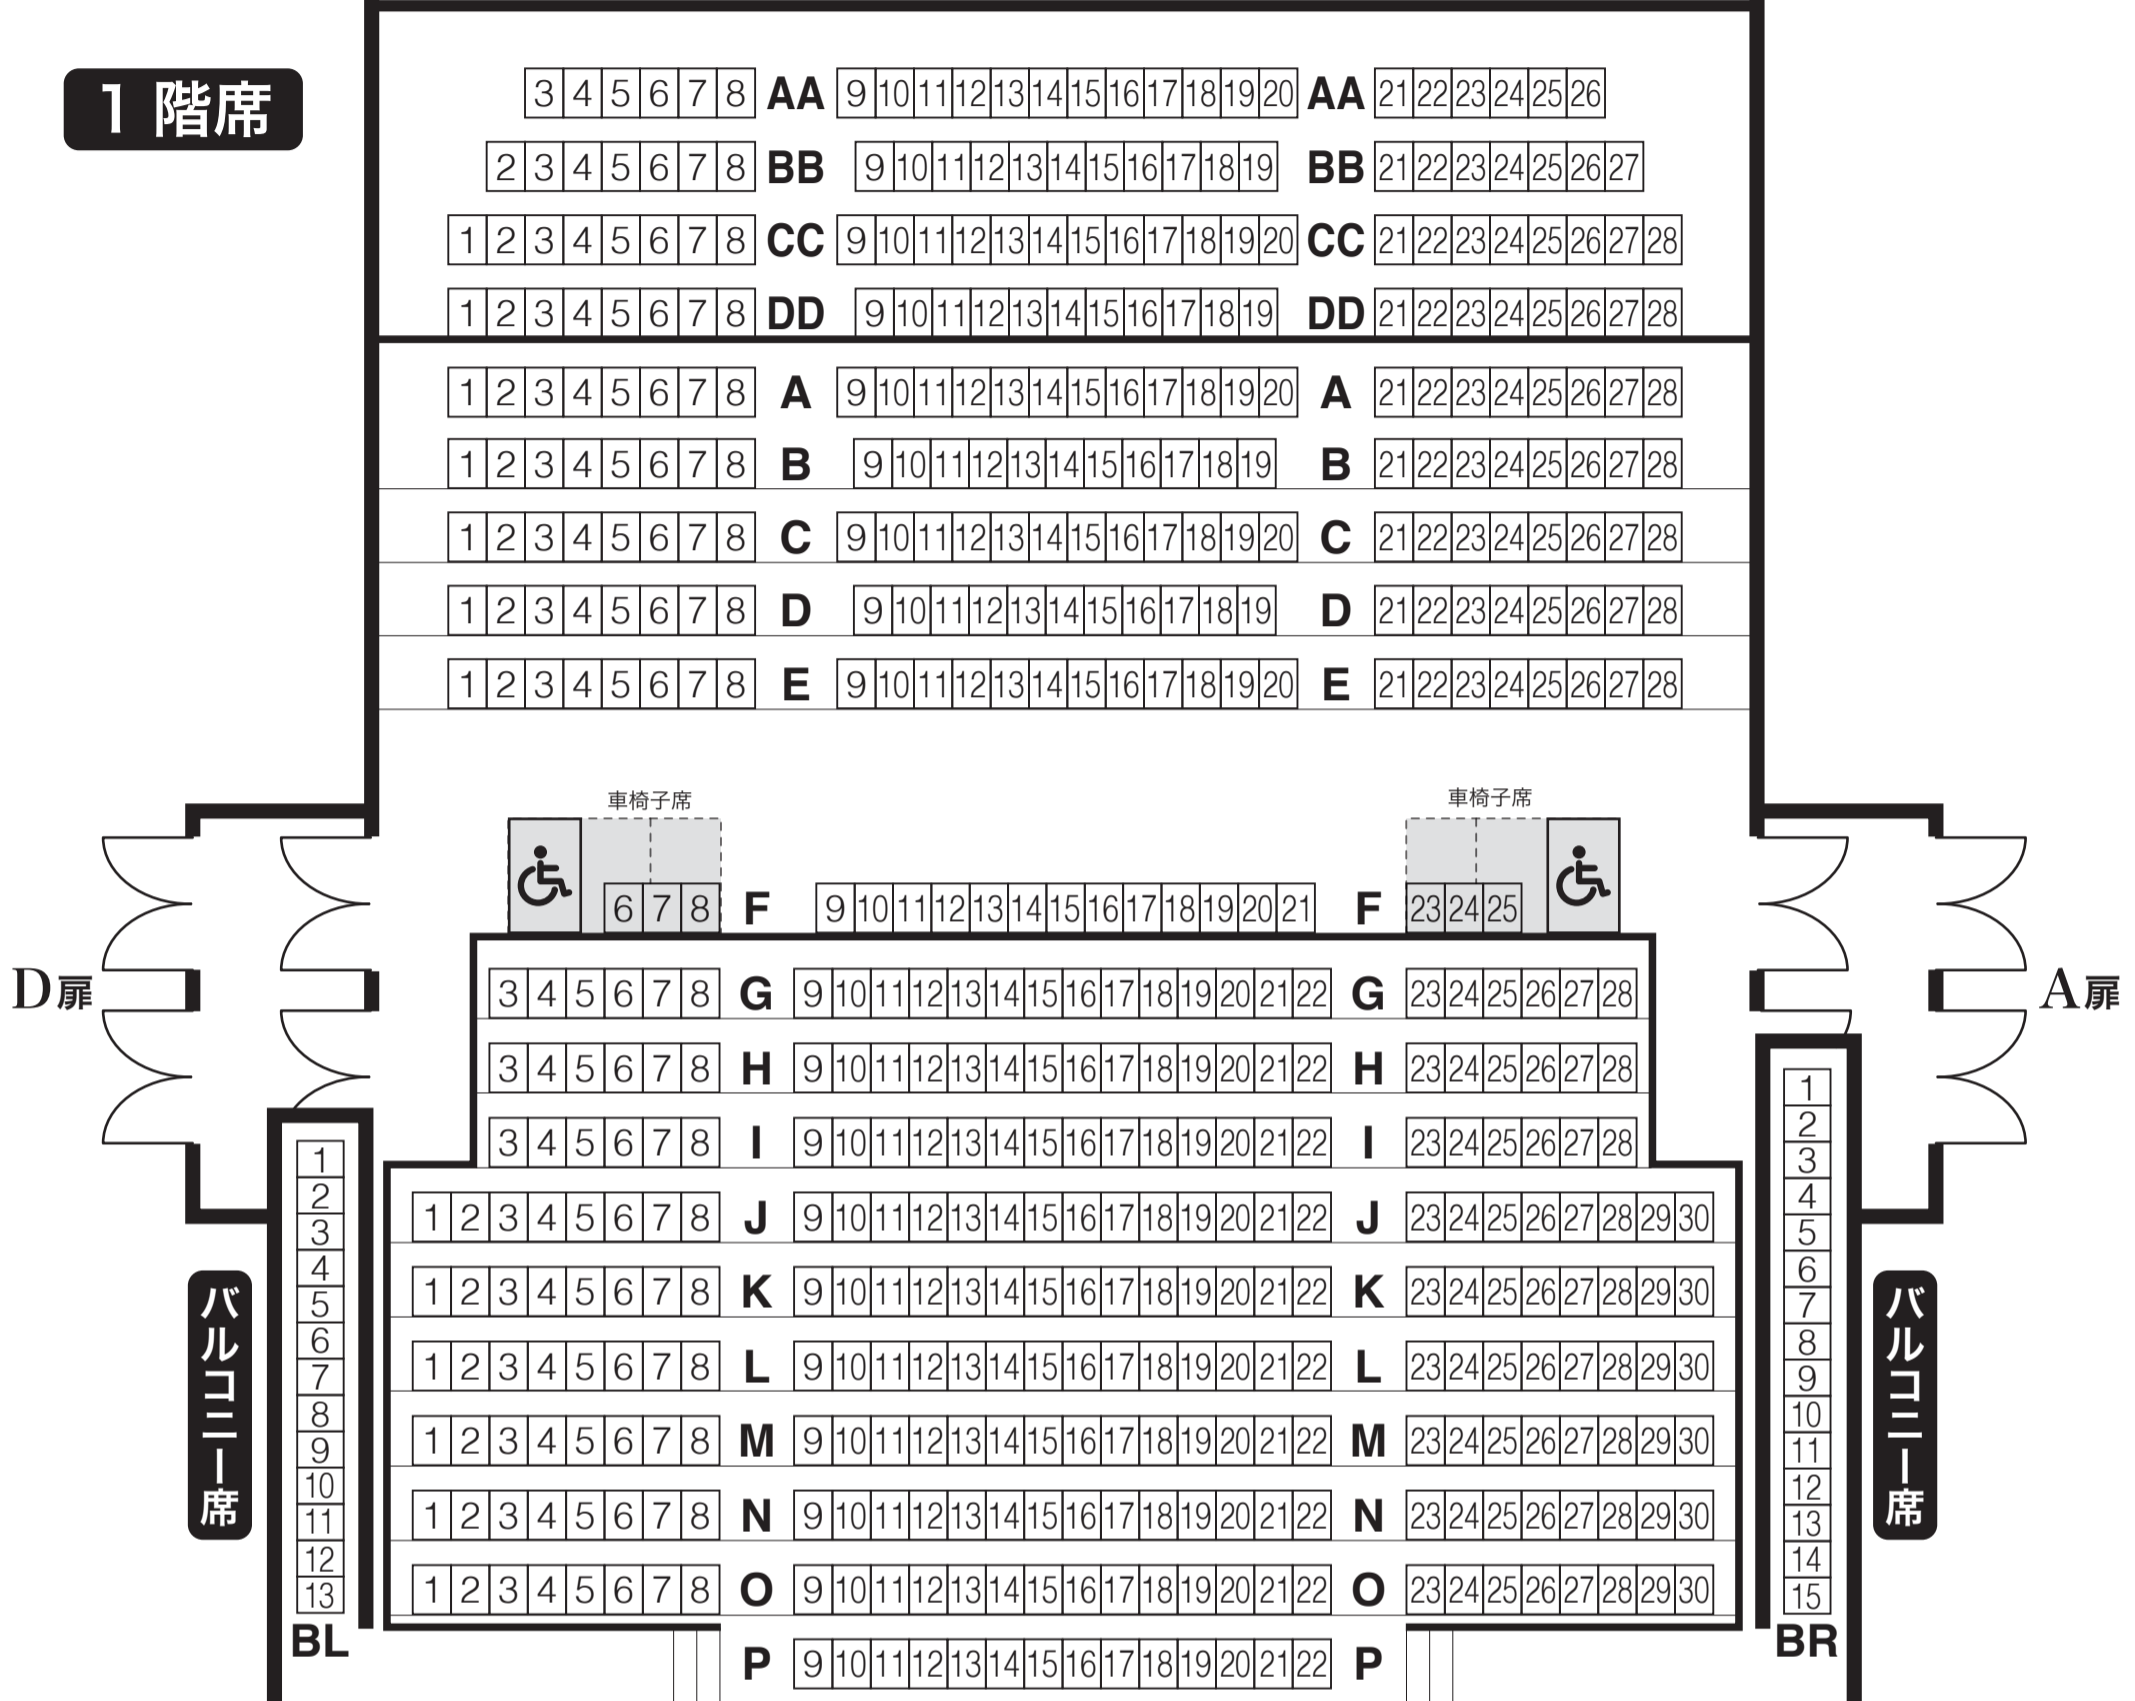

鶴見区民文化センター サルビアホール
ホール 座席表 [通常席版]

鶴見区民文化センター サルビアホール
ホール 座席表 [拡張席版]

舞台
 Stage

1 階席

2 階席