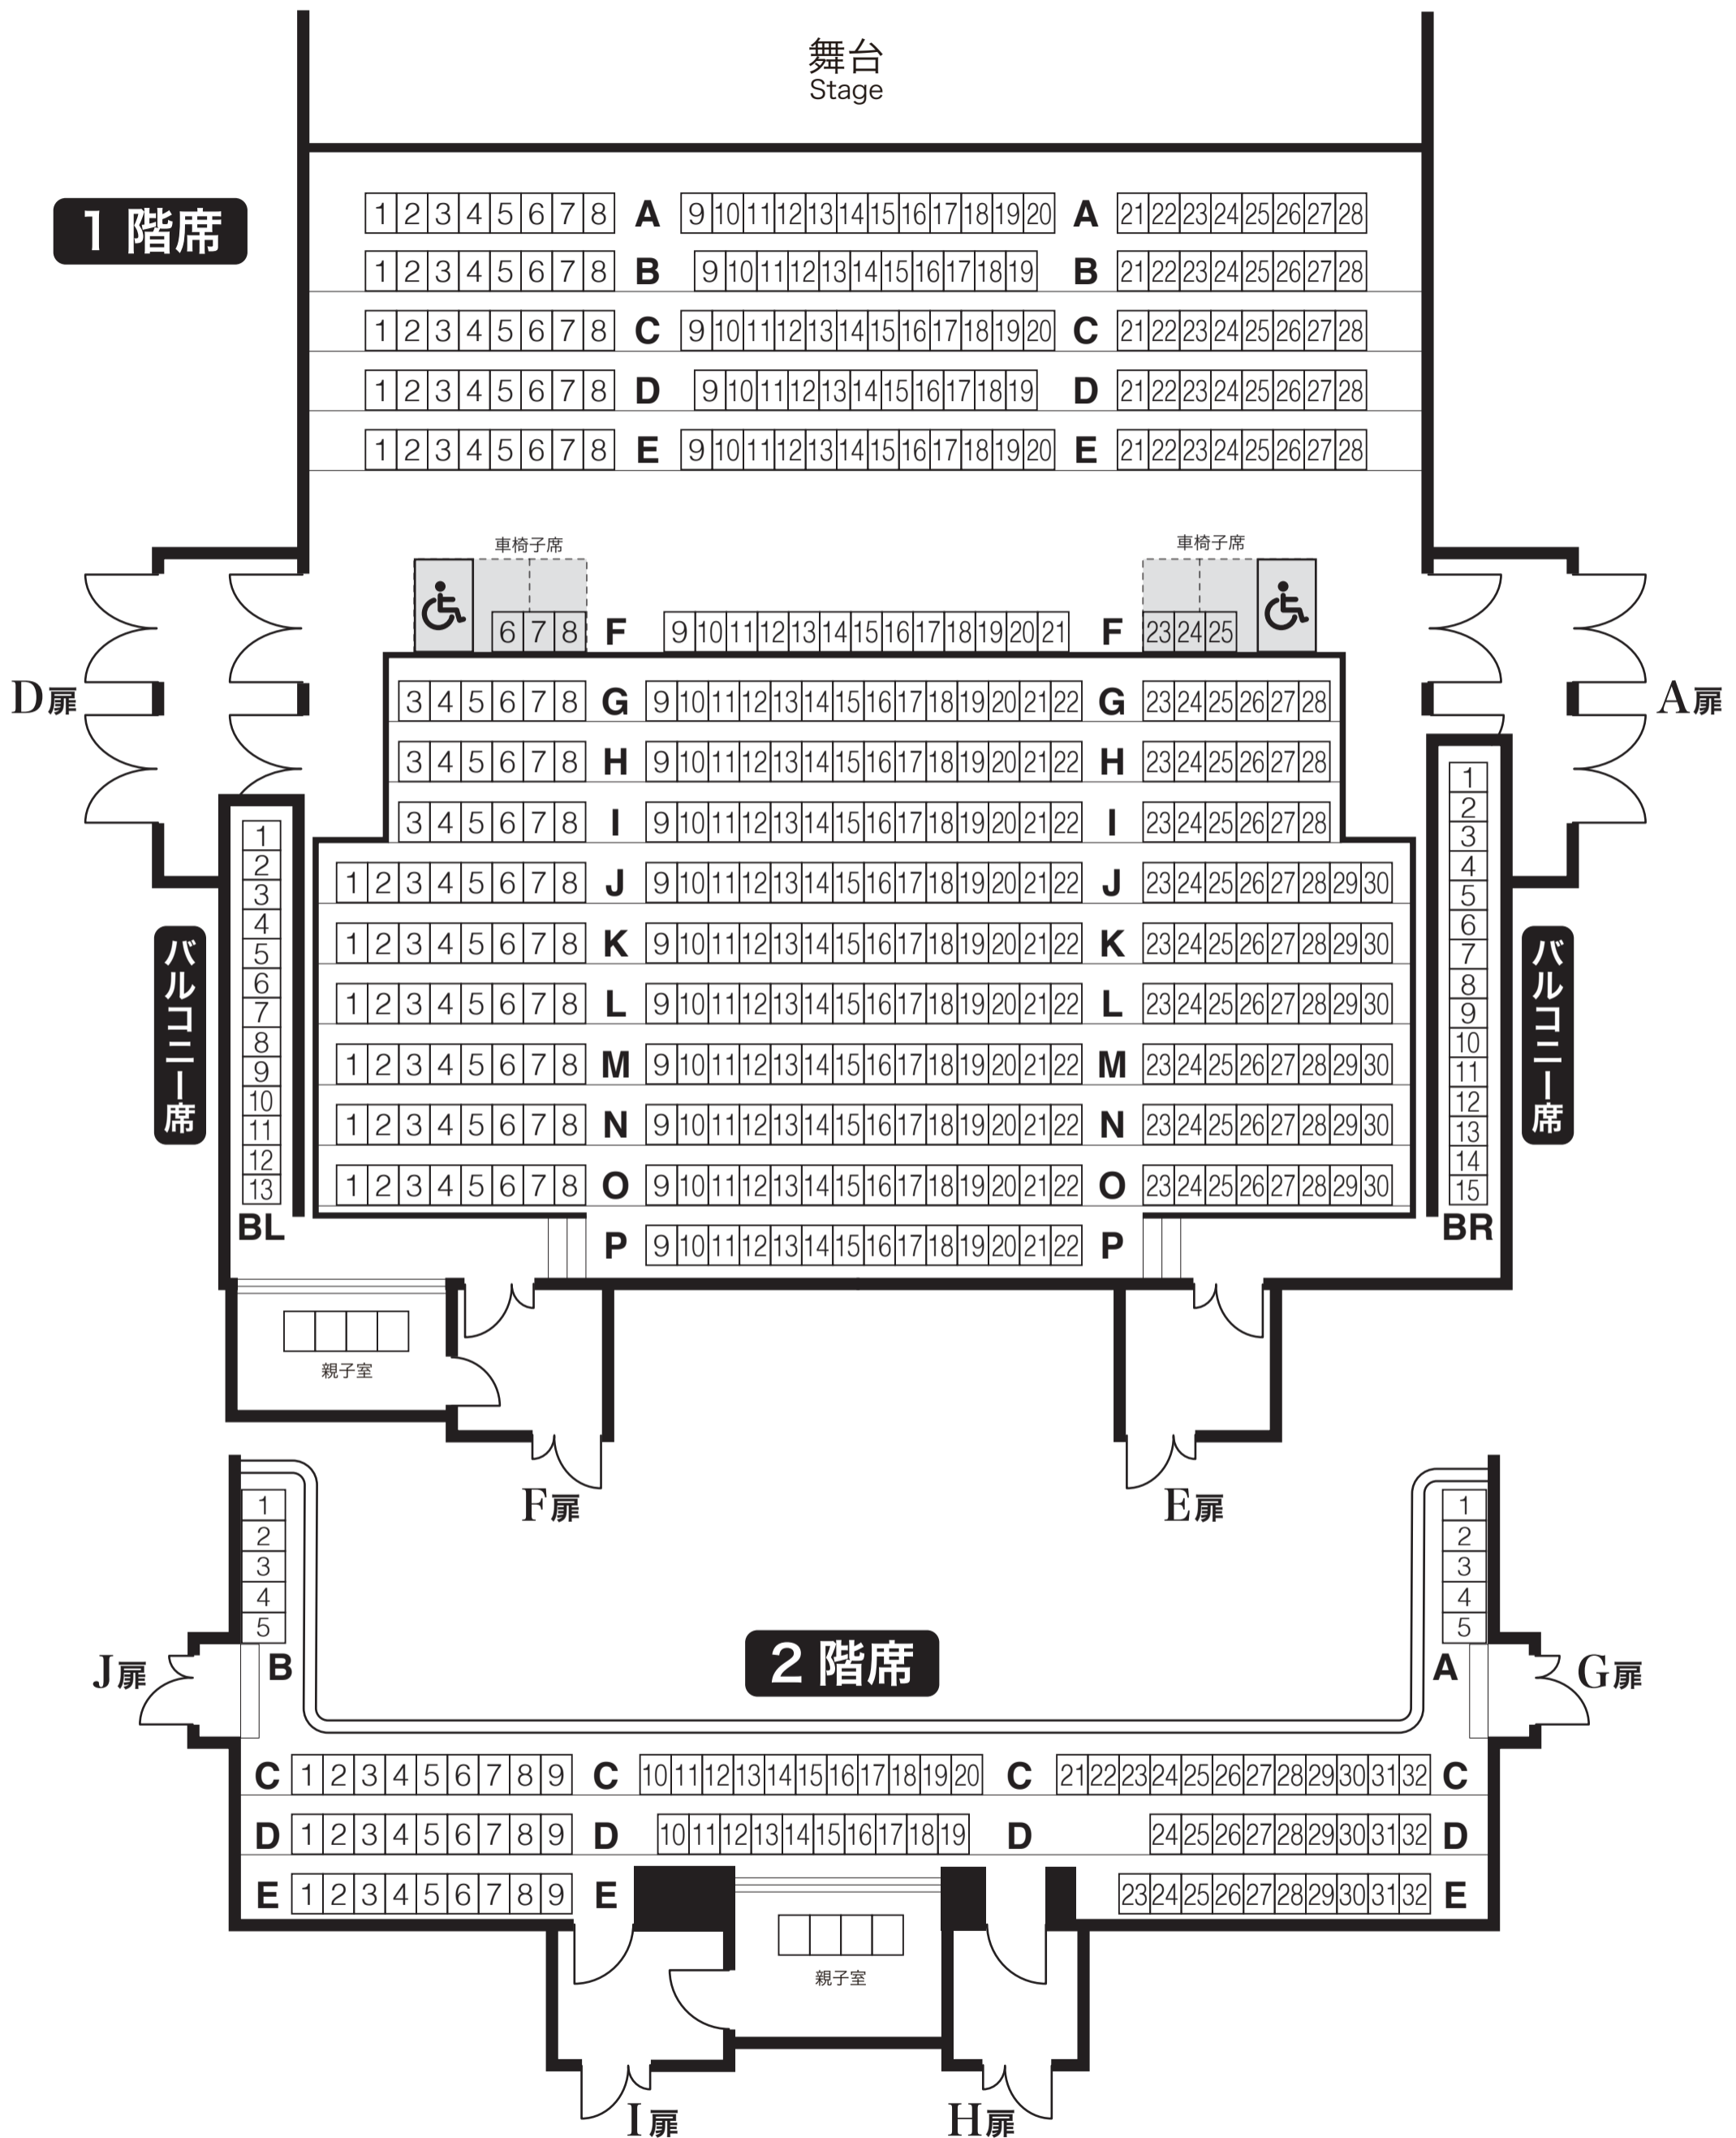

鶴見区民文化センター サルビアホール
ホール 座席表 [通常席版]

鶴見区民文化センター サルビアホール
ホール 座席表 [拡張席版]

舞台
 Stage

1 階席

2 階席