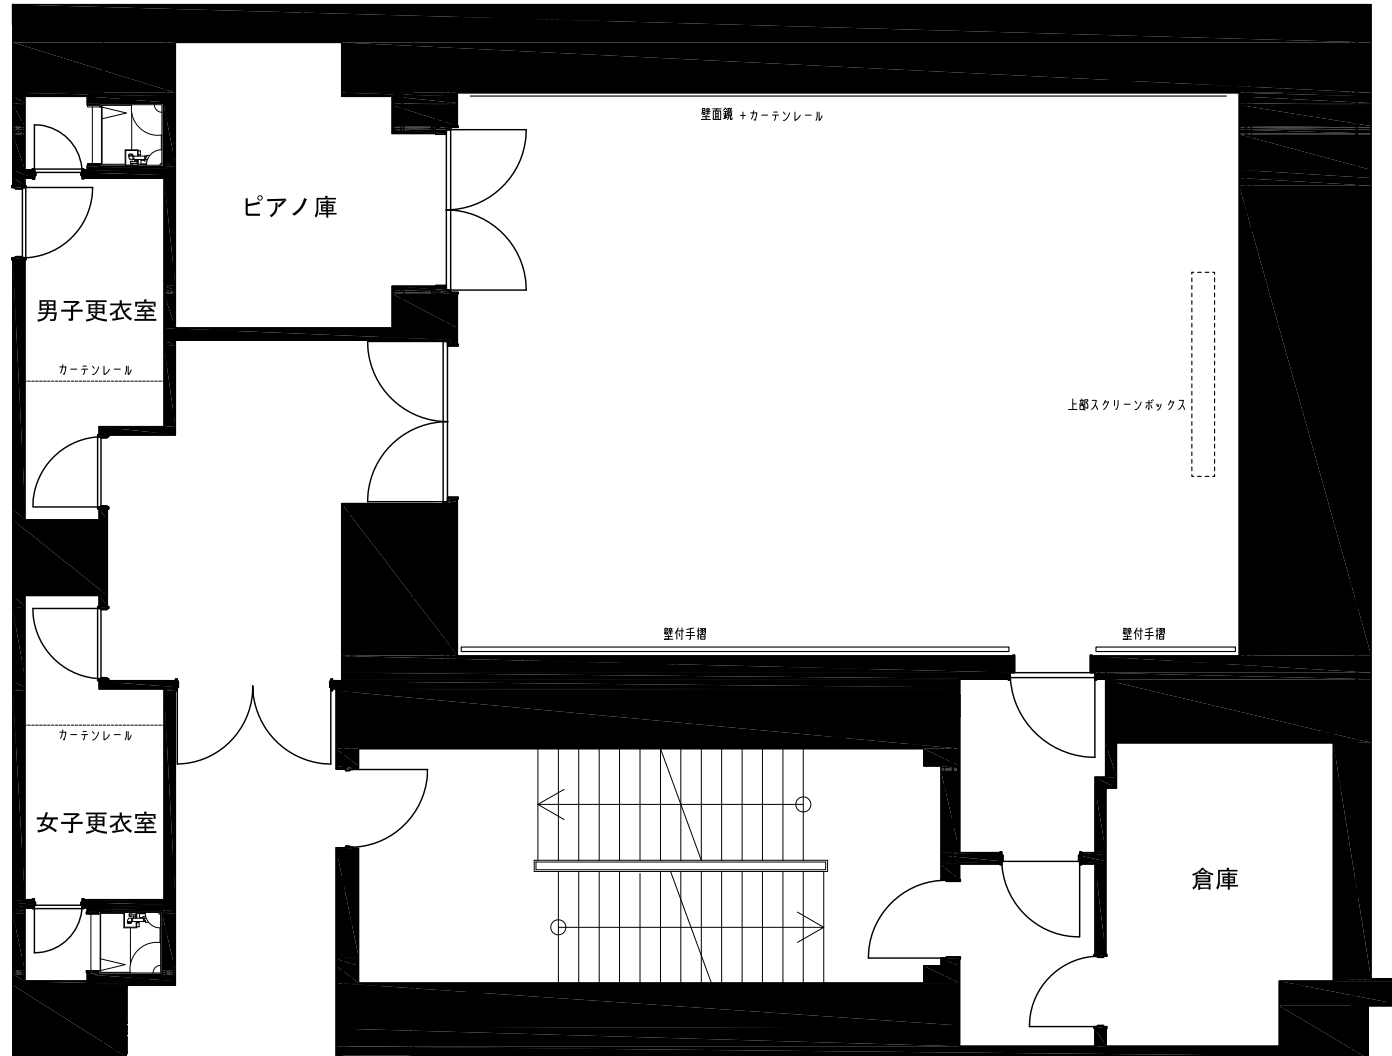

■ リハーサル室 ■

スクリーンボックス 300×2700