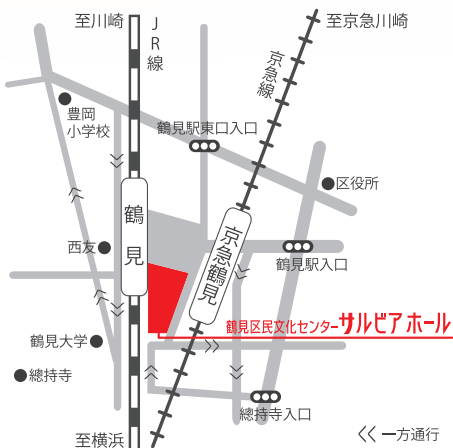

- JR京浜東北線・鶴見線「鶴見」駅 東口から徒歩2分
- 京急本線「京急鶴見」駅 西口から徒歩2分