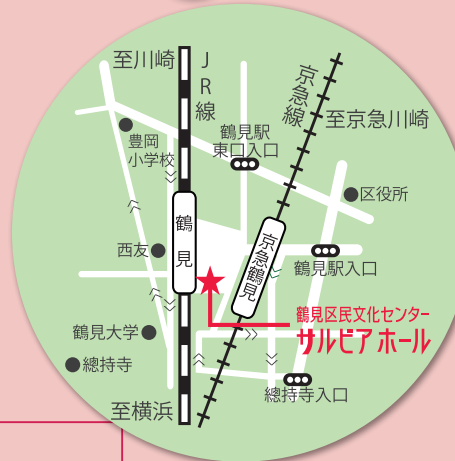

さるるびあ落語

たてかわ りゅうし
立川 龍志

さんゆうてい ぜんらく
三遊亭 全楽

たてかわ きっこう
立川 吉幸

出演

真打	マジック	真打	真打	二ツ目	前座
立川 龍志	伊藤 夢葉	三遊亭 全楽	立川 吉幸	桂 南馬	三遊亭 げん馬

かつら なんば
桂 南馬

いとう むよう
伊藤 夢葉

SALVIA HALL

2023年 **3月5日(日)**

14:00開演 13:30開場 (16:30終演予定)

横浜市鶴見区民文化センター
サルビアホール 4階ホール

全席指定 一般 ¥2,300 学生 ¥1,500

*車いす席をご希望の方は、直接サルビアホールにお問い合わせください。
*未就学児の入場はご遠慮いただきますようお願い申し上げます。

特別版

鶴見区民 特別先行販売	(先行販売は窓口のみ、要証明) 2022年12月14日(水) 窓口10:00~12月20日(火) 20:30
一般	2022年12月22日(木) 窓口・WEB 10:00~ 電話予約14:00~

チケット取り扱い ●サルビアホール
チケットは窓口で購入、または電話にてご予約いただけます。
ご予約後、1週間以内に窓口にてお支払い(現金)、もしくは、
指定銀行口座振込みをお願いします。

●チケットぴあ
Pコード:516282

主催 鶴見区民文化センター-サルビアホール / お問い合わせ **045-511-5711**
指定管理者 神奈川共立・ハリマビシステム 共同事業体

〒230-0051 横浜市鶴見区鶴見中央1-31-2 シークレイン内(JR鶴見駅 東口、京急鶴見駅 西口から徒歩2分)
<https://salvia.hall-info.jp> 開館時間 9:00~22:00(受付は21:00まで) 休館日:毎月第3水曜日、12/29~1/3